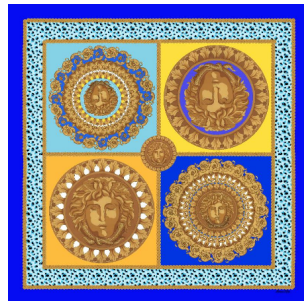

01

02

03

04

C16750 04

SCIALLE STAMP. 100% SETA TWILL CM 140X140

MARINA D'ESTE

A/I 2020/21