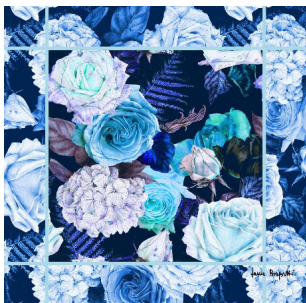

01

02

03

04

05

C14750 05

SCIALLE STAMP. 100% SETA TWILL CM140X140

LAURA BIAGIOTTI