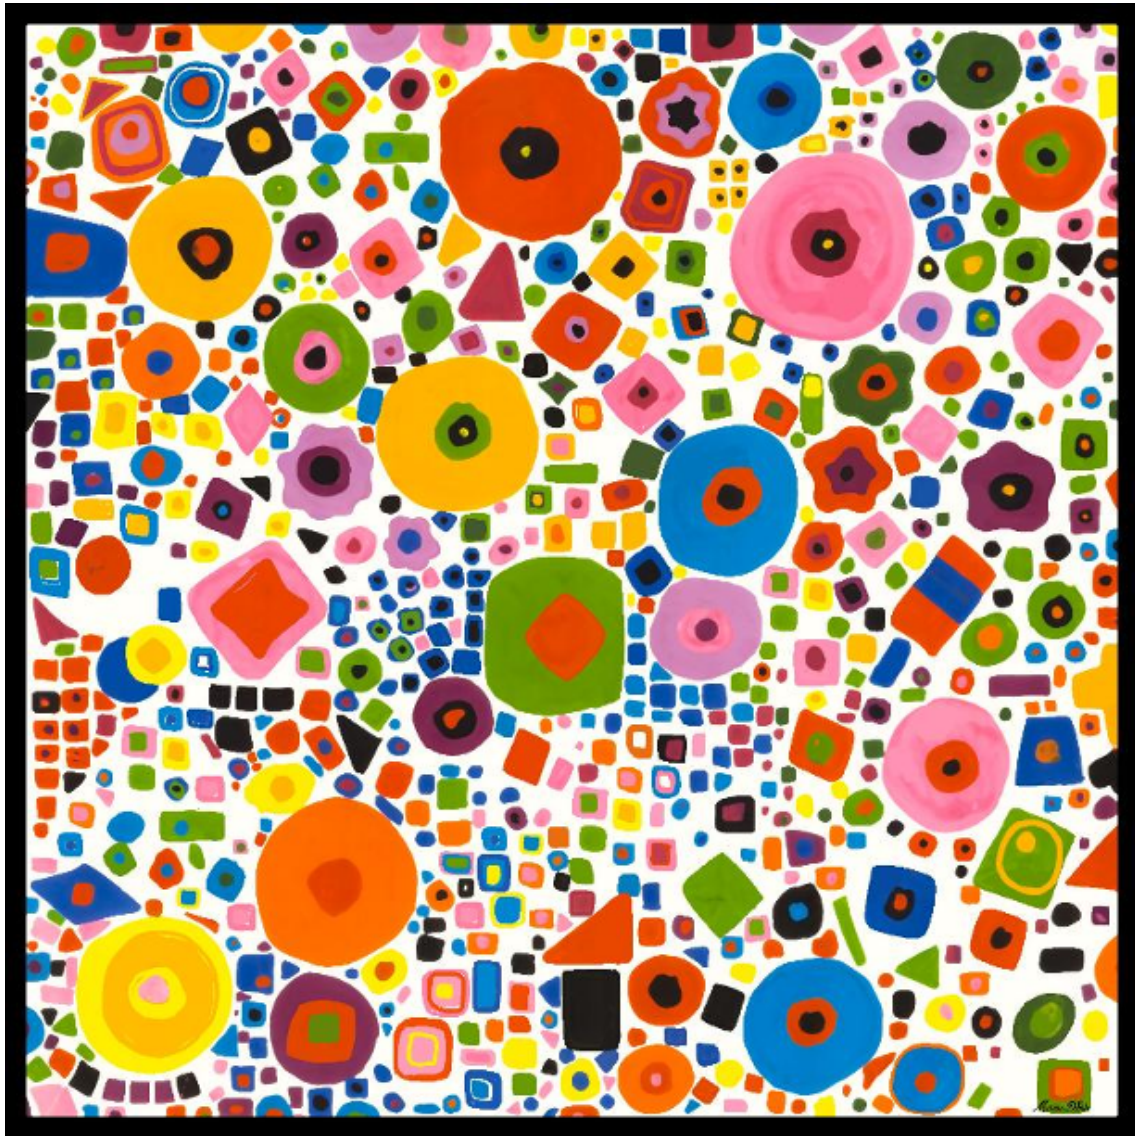

Marina D'Este

01

02

03

04

05

C16750 03

SCIALLE STAMP. 100% SETA TWILL CM 140X140